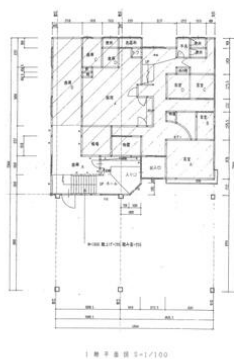

売店舗

燕駅

燕市佐渡

建物延面積
546.52㎡

築年月
1986年03月

引渡し
相談

チェックポイント！

居抜き、トイレ2ヶ所、男女別トイレ、収納スペース、冷蔵庫、給湯、都市ガス、冷房、暖房、エアコン2台以上

物件種目	売店舗		
最寄駅	燕		
価格	3,600万円		
物件所在地	新潟県燕市佐渡		
交通	J R 弥彦線 燕 徒歩29分 バス停 燕労災病院 徒歩1分		
土地面積	公簿 603.82㎡	私道面積 (共有持分)	なし
建物	構造・規模	木・鉄骨造 2階建	
	面積	546.52㎡	間取タイプ
	建物名		
土地権利	所有権	施工会社	
総戸数		築年月	1986年03月
都市計画		用途地域	
建ぺい率	70%	容積率	200%
現況	空	引渡し	相談
駐車場			
接道状況 (角地・間口)	北		
設備	トイレ2ヶ所、男女別トイレ、収納スペース、冷蔵庫、給湯、都市ガス、冷房、暖房、エアコン2台以上		
備考	利用駅1：J R 上越新幹線 燕三条 距離2,900m		